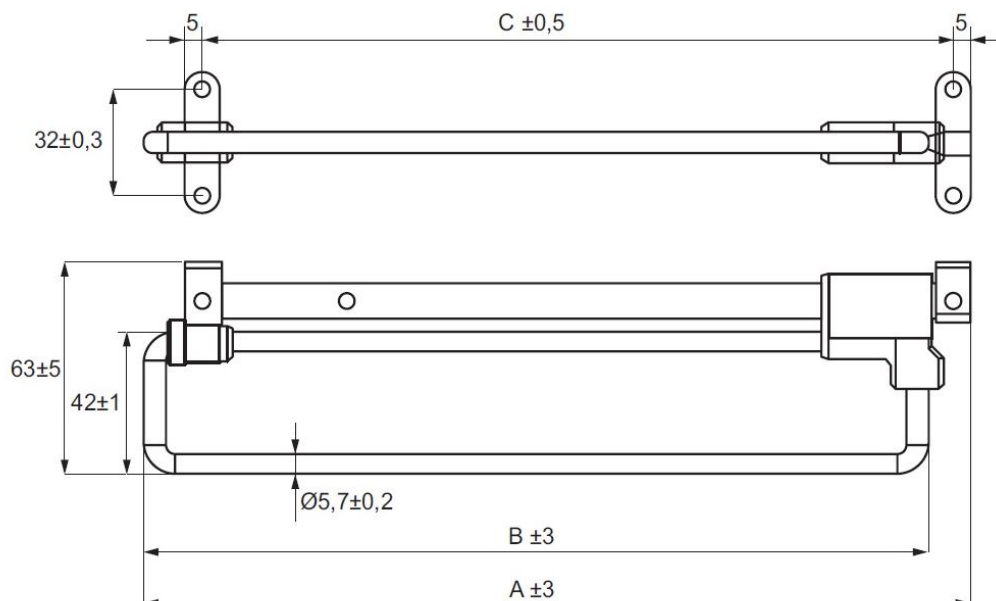

PRODUCT SHEET

Description:

Wardrobe Slide Hanger 400mm NPL, cc 375x32mm

Item number:

22.07.111-1

| Units | Box | Carton | HS Code | Barcode |
|-------|-----|--------|------------|--|
| Pcs. | 20 | 80 | 8302420090 |  |
| | | | | 5704866081689 |

| A | B | C |
|--------|--------|--------|
| 250 mm | 235 mm | 223 mm |
| 300 mm | 285 mm | 276 mm |
| 350 mm | 335 mm | 325 mm |
| 400 mm | 385 mm | 375 mm |
| 450 mm | 435 mm | 423 mm |
| 500 mm | 485 mm | 473 mm |